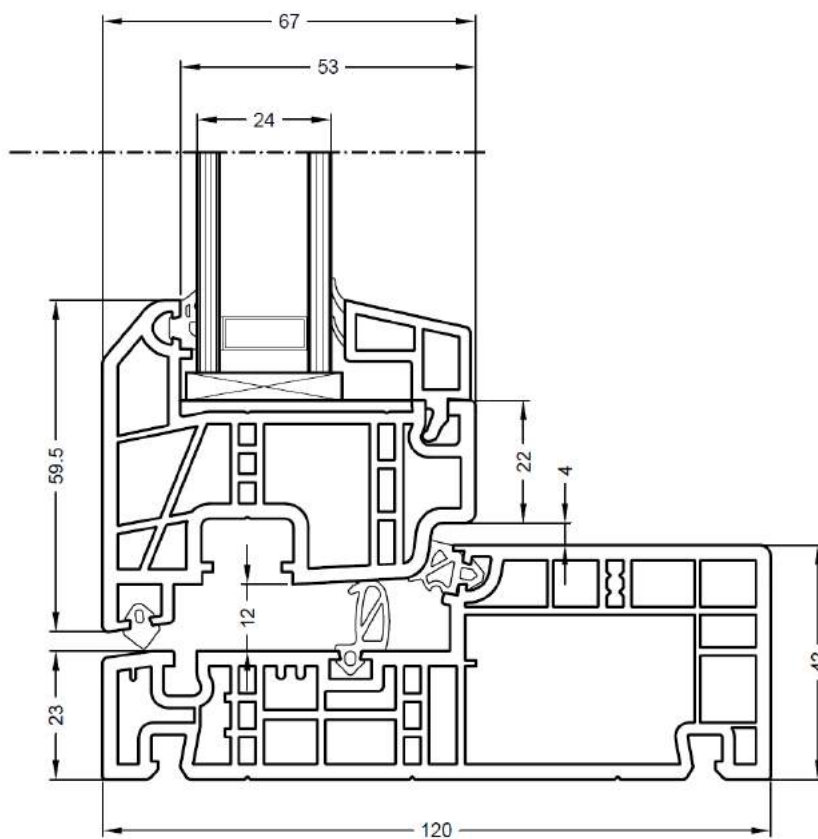

Profilöversikt Norrsken Stadig

Profilöversikt för PVC serien Norrsken Stadig – Utåtgående PVC fönster

Samtliga profiler glasfiberförstärkta

Innehållsförteckning

Sida 2	Fast fönster 2-glas & 3-glas
Sida 3	Öppningsbara fönster 2-glas & 3-glas
Sida 4	Utåtgående fönsterdörr
Sida 5	Mötet fast/öppningsbart
Sida 6	Möte fönsterbågar 2-luft
Sida 7	Mittpost och spröjs

Fast Fönster med 2-glas**Fast fönster med 3-glas**

Öppningsbart utåtgående fönster – 2-glas**Öppningsbart utåtgående fönster – 3-glas**

Utåtgående fönsterdörr med standard PVC tröskel**Utåtgående fönsterdörr med låg tröskel**

Mötet fast och öppningsbart

Möte bågar 2-luft fönster

Mittpost – glasdelande**Wienspröjs 42mm med allmogeprofil**