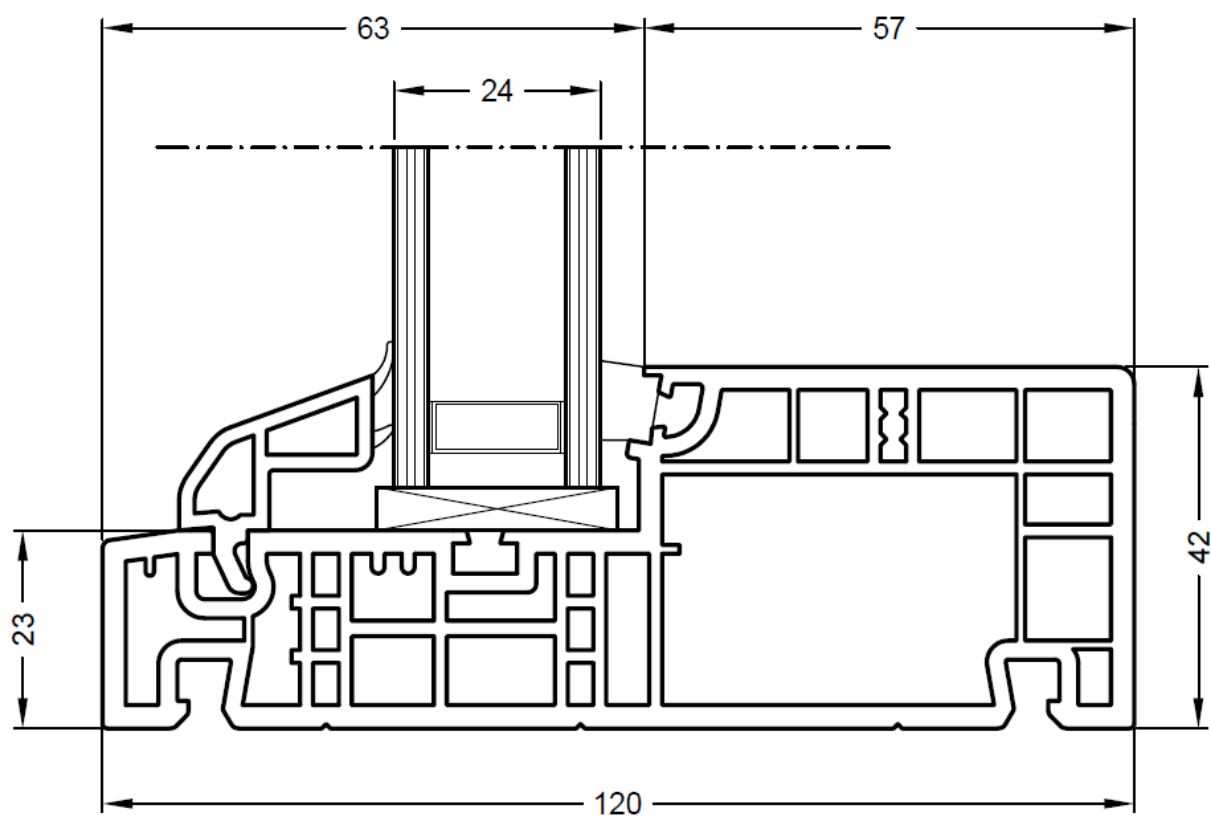

Profilöversikt Norrsken Stadig

Profilöversikt för PVC serien Norrsken Stadig – Utåtgående PVC fönster

Samtliga profiler glasfiberförstärkta

Innehållsförteckning

Sida 2	Fast fönster 2-glas & 3-glas
Sida 3	Öppningsbara fönster 2-glas & 3-glas
Sida 4	Utåtgående fönsterdörr
Sida 5	Mötet fast/öppningsbart
Sida 6	Möte fönsterbågar 2-luft
Sida 7	Mittpost och spröjs

Fast Fönster med 2-glas**Fast fönster med 3-glas**

Öppningsbart utåtgående fönster – 2-glas**Öppningsbart utåtgående fönster – 3-glas**

Utåtgående fönsterdörr med standard PVC tröskel**Utåtgående fönsterdörr med låg tröskel**

Mötet fast och öppningsbart

Möte bågar 2-luft fönster

Mittpost – glasdelande**Wienspröjs 42mm med allmogeprofil**