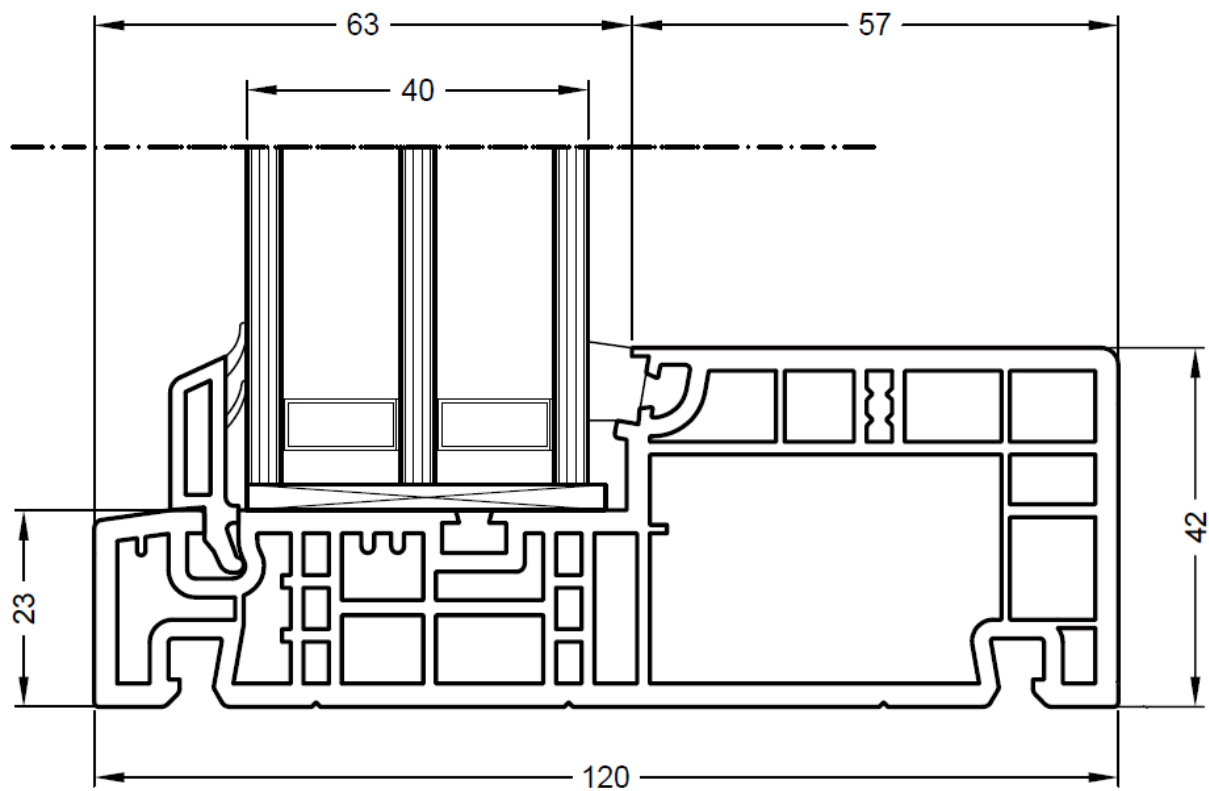

Profilöversikt Norrsken Stadig

Profilöversikt för PVC serien Norrsken Stadig – Utåtgående PVC fönster

Samtliga profiler glasfiberförstärkta

Innehållsförteckning

Sida 2	Fast fönster 2-glas & 3-glas
Sida 3	Öppningsbara fönster 2-glas & 3-glas
Sida 4	Utåtgående fönsterdörr
Sida 5	Mötet fast/öppningsbart
Sida 6	Möte fönsterbågar 2-luft
Sida 7	Mittpost och spröjs

Fast Fönster med 2-glas**Fast fönster med 3-glas**

Öppningsbart utåtgående fönster – 2-glas**Öppningsbart utåtgående fönster – 3-glas**

Utåtgående fönsterdörr med standard PVC tröskel**Utåtgående fönsterdörr med låg tröskel**

Mötet fast och öppningsbart

Möte bågar 2-luft fönster

Mittpost – glasdelande**Wienspröjs 42mm med allmogeprofil**