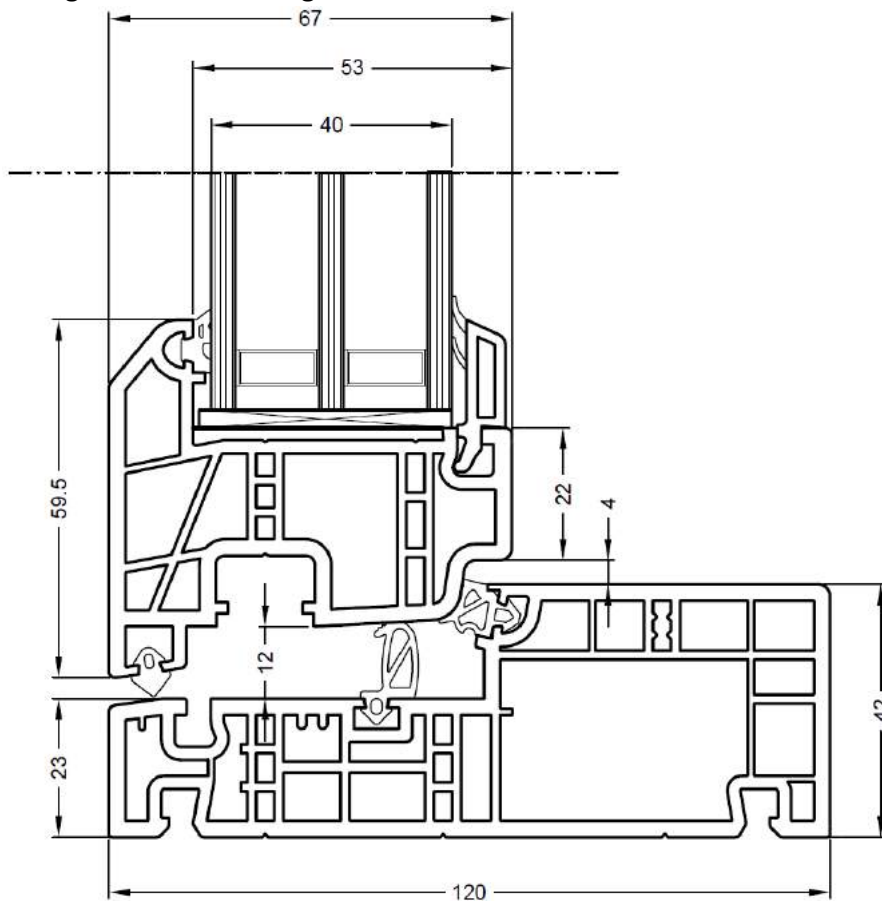

Profilöversikt Norrsken Stadig

Profilöversikt för PVC serien Norrsken Stadig – Utåtgående PVC fönster

Samtliga profiler glasfiberförstärkta

Innehållsförteckning

Sida 2	Fast fönster 2-glas & 3-glas
Sida 3	Öppningsbara fönster 2-glas & 3-glas
Sida 4	Utåtgående fönsterdörr
Sida 5	Mötet fast/öppningsbart
Sida 6	Möte fönsterbågar 2-luft
Sida 7	Mittpost och spröjs

Fast Fönster med 2-glas**Fast fönster med 3-glas**

Öppningsbart utåtgående fönster – 2-glas**Öppningsbart utåtgående fönster – 3-glas**

Utåtgående fönsterdörr med standard PVC tröskel**Utåtgående fönsterdörr med låg tröskel**

Mötet fast och öppningsbart

Möte bågar 2-luft fönster

Mittpost – glasdelande**Wienspröjs 42mm med allmogeprofil**