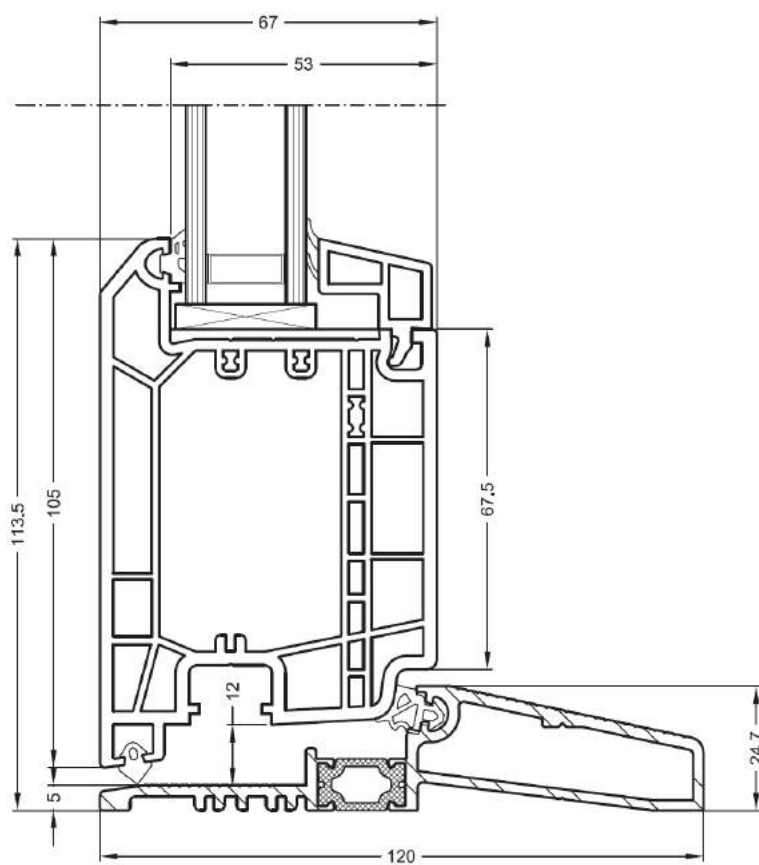

Profilöversikt Norrsken Stadig

Profilöversikt för PVC serien Norrsken Stadig – Utåtgående PVC fönster

Samtliga profiler glasfiberförstärkta

Innehållsförteckning

Sida 2	Fast fönster 2-glas & 3-glas
Sida 3	Öppningsbara fönster 2-glas & 3-glas
Sida 4	Utåtgående fönsterdörr
Sida 5	Mötet fast/öppningsbart
Sida 6	Möte fönsterbågar 2-luft
Sida 7	Mittpost och spröjs

Fast Fönster med 2-glas**Fast fönster med 3-glas**

Öppningsbart utåtgående fönster – 2-glas**Öppningsbart utåtgående fönster – 3-glas**

Utåtgående fönsterdörr med standard PVC tröskel**Utåtgående fönsterdörr med låg tröskel**

Mötet fast och öppningsbart

Möte bågar 2-luft fönster

Mittpost – glasdelande**Wienspröjs 42mm med allmogeprofil**