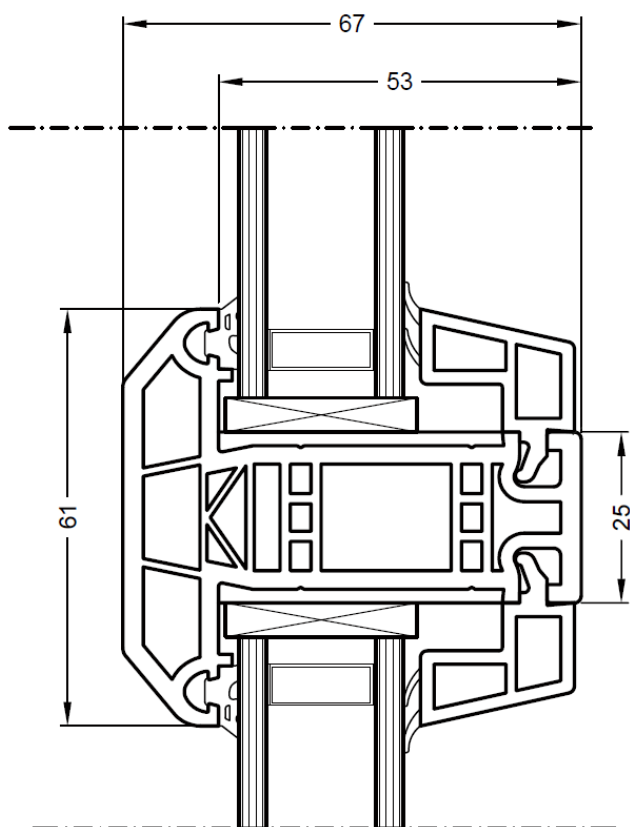

Mötet fast och öppningsbart

Möte bågar 2-luft fönster

Mittpost – glasdelande**Wienspröjs 42mm med allmogeprofil**