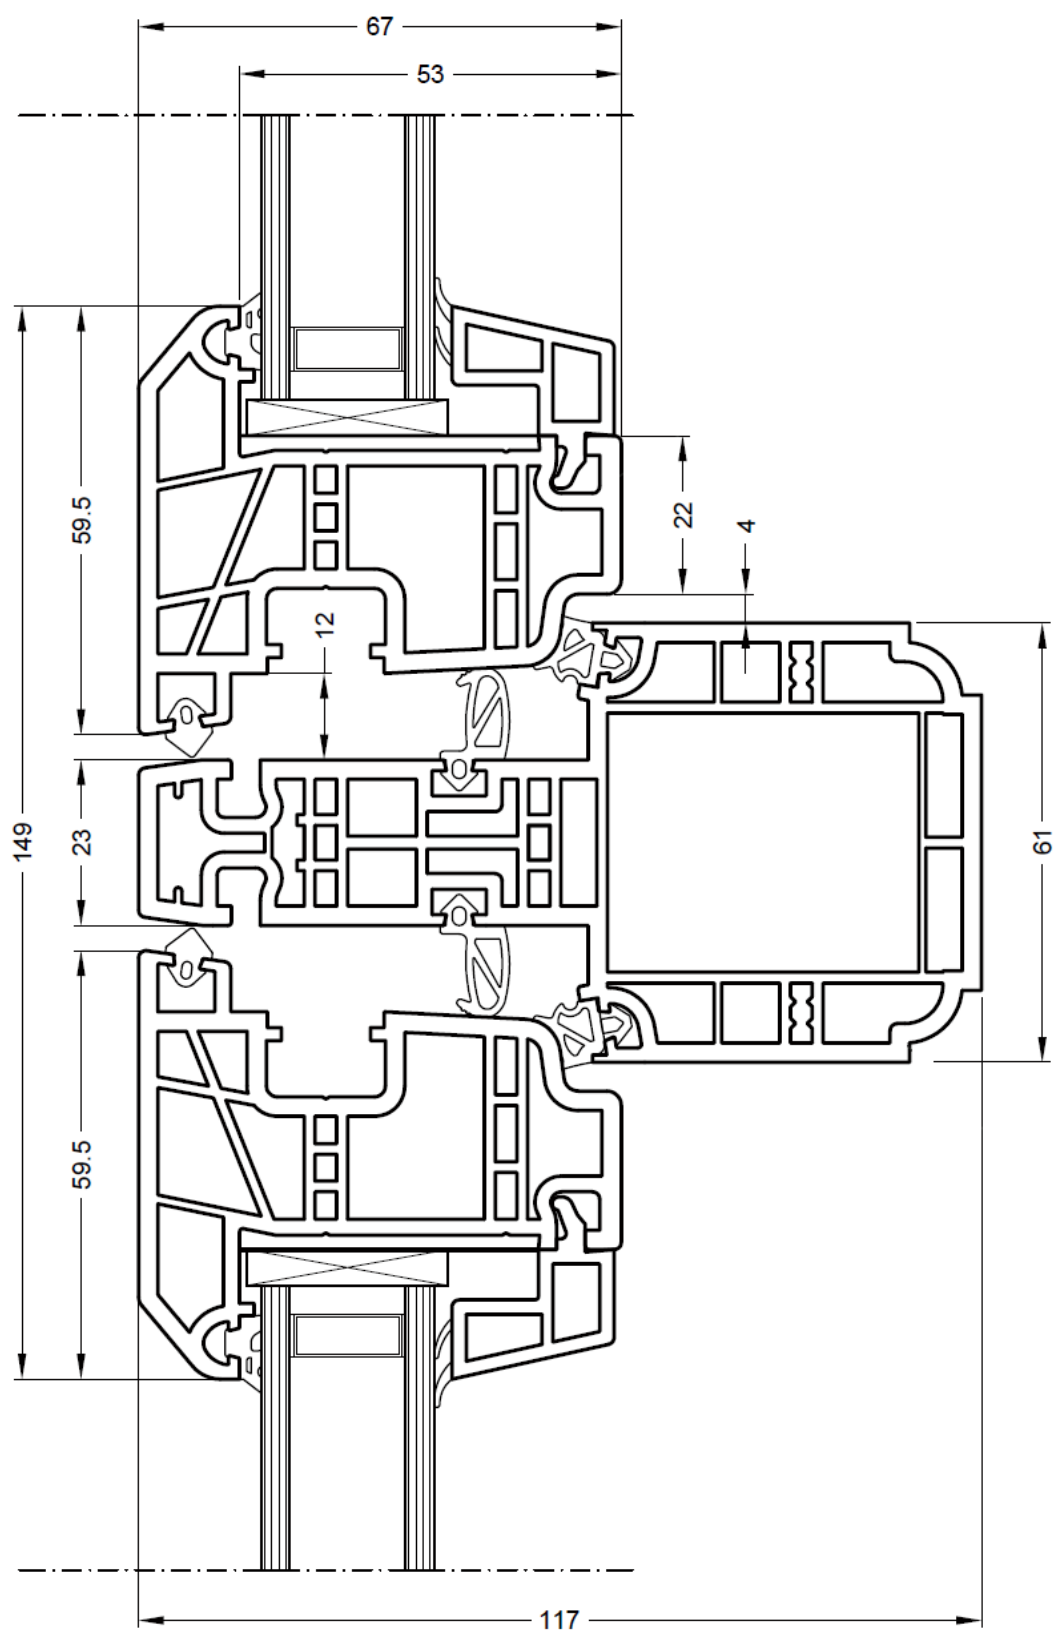

Profilöversikt Norrsken Stadig

Profilöversikt för PVC serien Norrsken Stadig – Utåtgående PVC fönster

Samtliga profiler glasfiberförstärkta

Innehållsförteckning

Sida 2	Fast fönster 2-glas & 3-glas
Sida 3	Öppningsbara fönster 2-glas & 3-glas
Sida 4	Utåtgående fönsterdörr
Sida 5	Mötet fast/öppningsbart
Sida 6	Möte fönsterbågar 2-luft
Sida 7	Mittpost och spröjs

Fast Fönster med 2-glas**Fast fönster med 3-glas**

Öppningsbart utåtgående fönster – 2-glas**Öppningsbart utåtgående fönster – 3-glas**

Utåtgående fönsterdörr med standard PVC tröskel**Utåtgående fönsterdörr med låg tröskel**

Mötet fast och öppningsbart

Möte bågar 2-luft fönster

Mittpost – glasdelande**Wienspröjs 42mm med allmogeprofil**