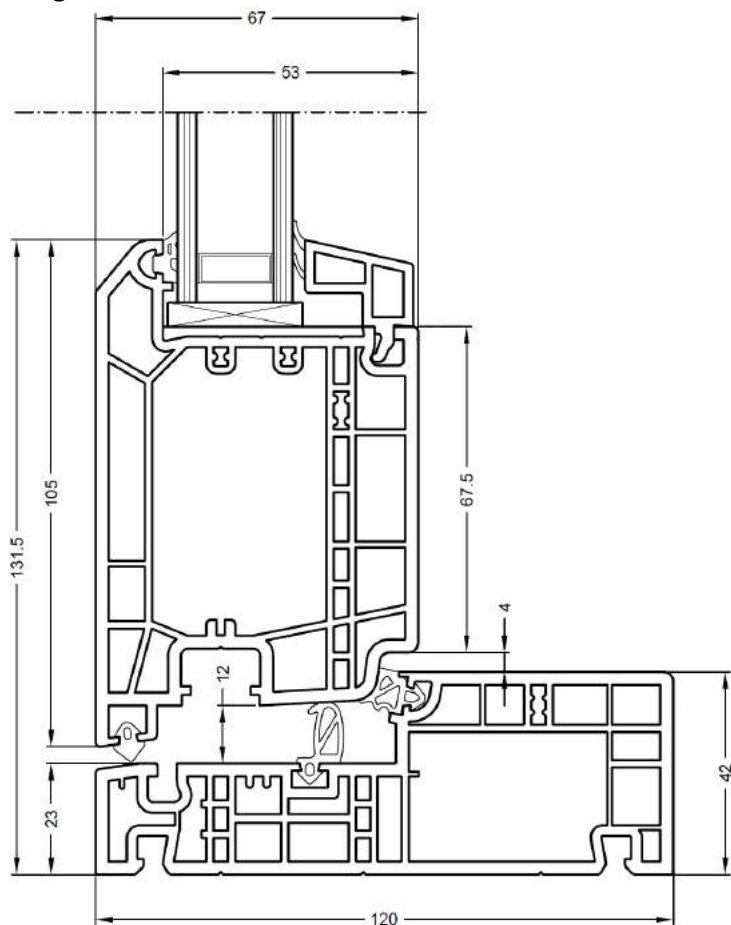

Profilöversikt Norrsken Stadig

Profilöversikt för PVC serien Norrsken Stadig – Utåtgående PVC fönster

Samtliga profiler glasfiberförstärkta

Innehållsförteckning

Sida 2	Fast fönster 2-glas & 3-glas
Sida 3	Öppningsbara fönster 2-glas & 3-glas
Sida 4	Utåtgående fönsterdörr
Sida 5	Mötet fast/öppningsbart
Sida 6	Möte fönsterbågar 2-luft
Sida 7	Mittpost och spröjs

Fast Fönster med 2-glas**Fast fönster med 3-glas**

Öppningsbart utåtgående fönster – 2-glas**Öppningsbart utåtgående fönster – 3-glas**

Utåtgående fönsterdörr med standard PVC tröskel**Utåtgående fönsterdörr med låg tröskel**

Mötet fast och öppningsbart

Möte bågar 2-luft fönster

Mittpost – glasdelande**Wienspröjs 42mm med allmogeprofil**