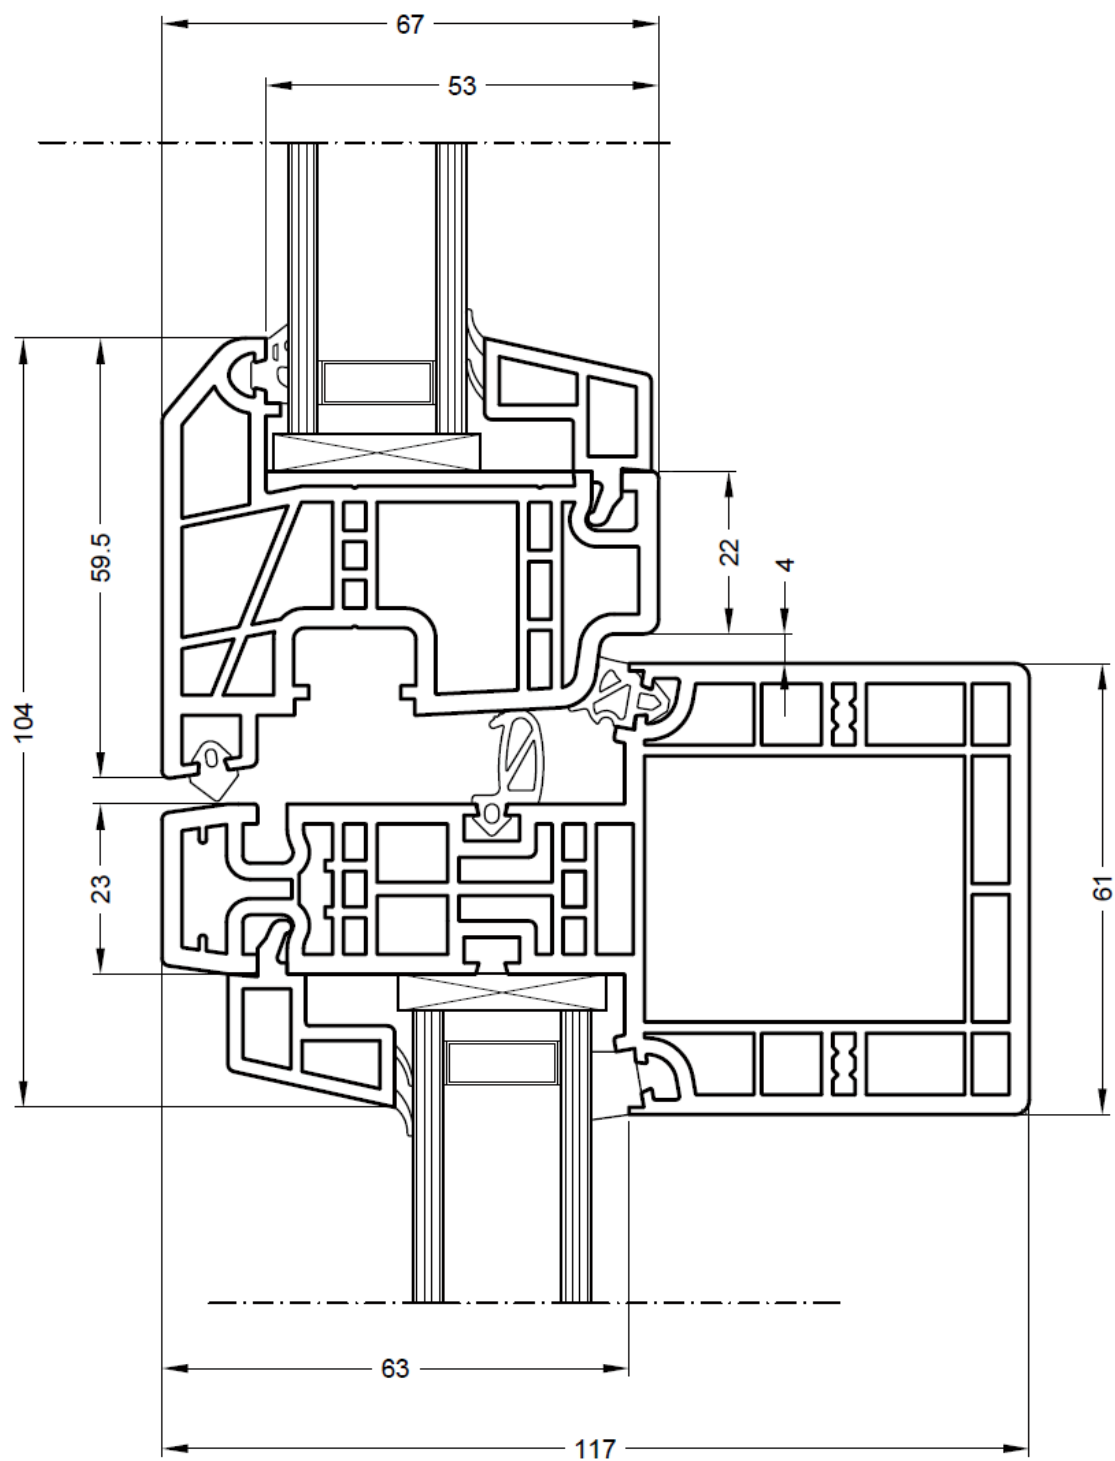

Profilöversikt Norrsken Stadig

Profilöversikt för PVC serien Norrsken Stadig – Utåtgående PVC fönster

Samtliga profiler glasfiberförstärkta

Innehållsförteckning

Sida 2	Fast fönster 2-glas & 3-glas
Sida 3	Öppningsbara fönster 2-glas & 3-glas
Sida 4	Utåtgående fönsterdörr
Sida 5	Mötet fast/öppningsbart
Sida 6	Möte fönsterbågar 2-luft
Sida 7	Mittpost och spröjs

Fast Fönster med 2-glas**Fast fönster med 3-glas**

Öppningsbart utåtgående fönster – 2-glas**Öppningsbart utåtgående fönster – 3-glas**

Utåtgående fönsterdörr med standard PVC tröskel**Utåtgående fönsterdörr med låg tröskel**

Mötet fast och öppningsbart

Möte bågar 2-luft fönster

Mittpost – glasdelande**Wienspröjs 42mm med allmogeprofil**